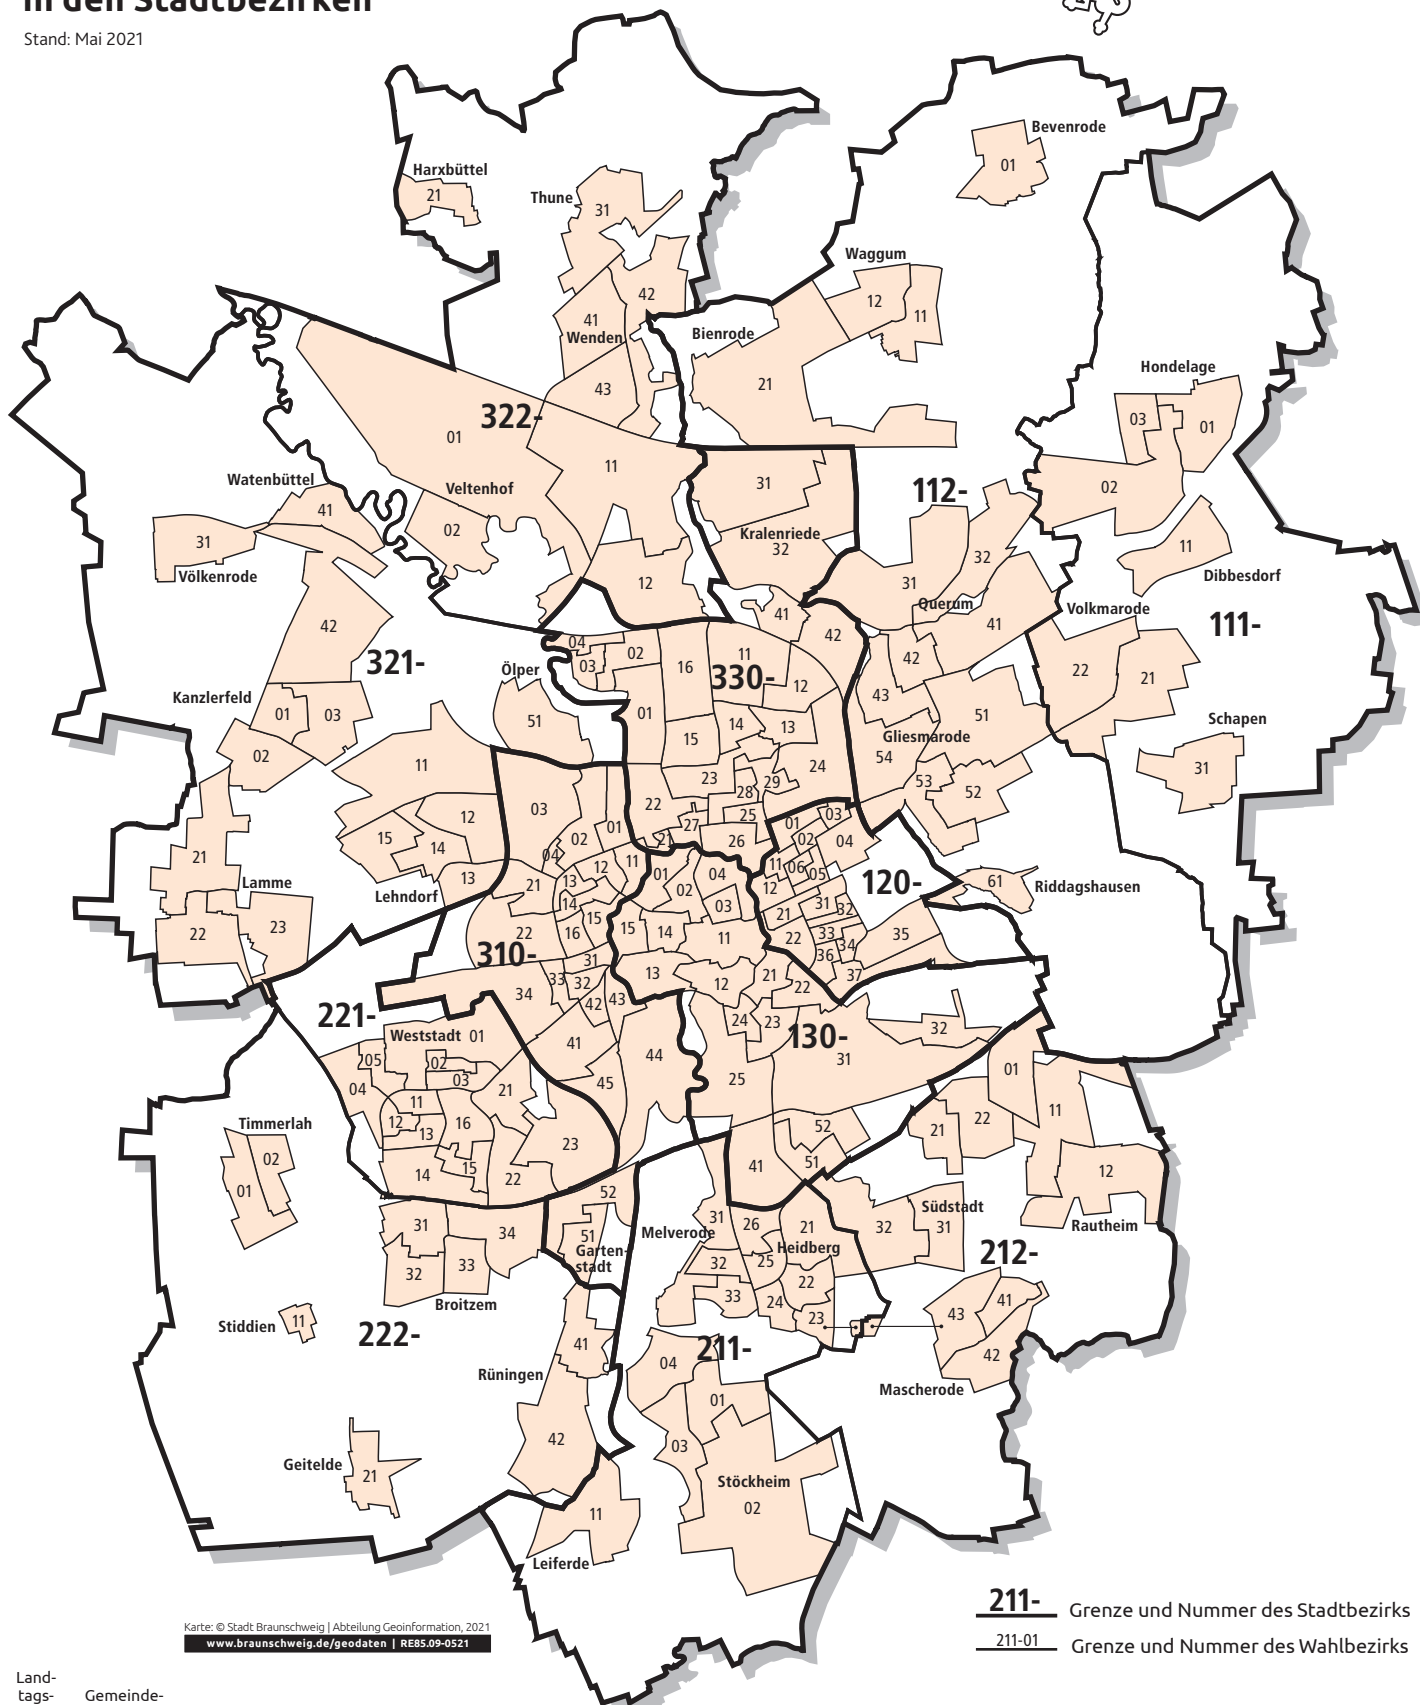

Wahlbezirkseinteilung in den Stadtbezirken

Stand: Mai 2021

211- Grenze und Nummer des Stadtbezirks
211-01 Grenze und Nummer des Wahlbezirks

Landtagswahlkreis	Gemeindewahlbereich	Stadtbezirk	Allgemeine Wahlbezirke	Briefwahlbezirke	
1	11	111	Hondelage-Volkmarode	01-03, 11, 21-22, 31	11181-11184
1	11	112	Wabe-Schunter-Beberbach	01, 11-12, 21, 31-32, 41-43, 51-54, 61	11281-11287
1	12	120	Östliches Ringgebiet	01-06, 11-12, 21-22, 31-37	12081-12091
1	13	130	Mitte	01-04, 11-15, 21-25, 31-32, 41, 51-52	13081-13089
2	21	211	Braunschweig-Süd	01-04, 11, 21-26, 31-33	21181-21186
2	21	212	Südstadt-Rautheim-Mascherode	01, 11-12, 21-22, 31-31, 41-43	21281-21284
2	22	221	Weststadt	01-05, 11-16, 21-23	22181-22184
2	22	222	Südwest	01-02, 11, 21, 31-34, 41-42	22281-22284
3	31	310	Westliches Ringgebiet	01-04, 11-16, 21-22, 31-34, 41-45, 51-52	31081-31091
3	32	321	Lehndorf-Watenbüttel	01-03, 11-15, 21-23, 31, 41-42, 51	32181-32187
3	32	322	Nördliche Schunter-/Okeraue	01-02, 11-12, 21, 31, 41-43	32281-32284
3	33	330	Nordstadt-Schunteraue	01-04, 11-16, 21-29, 31-32, 41-42	33081-33090