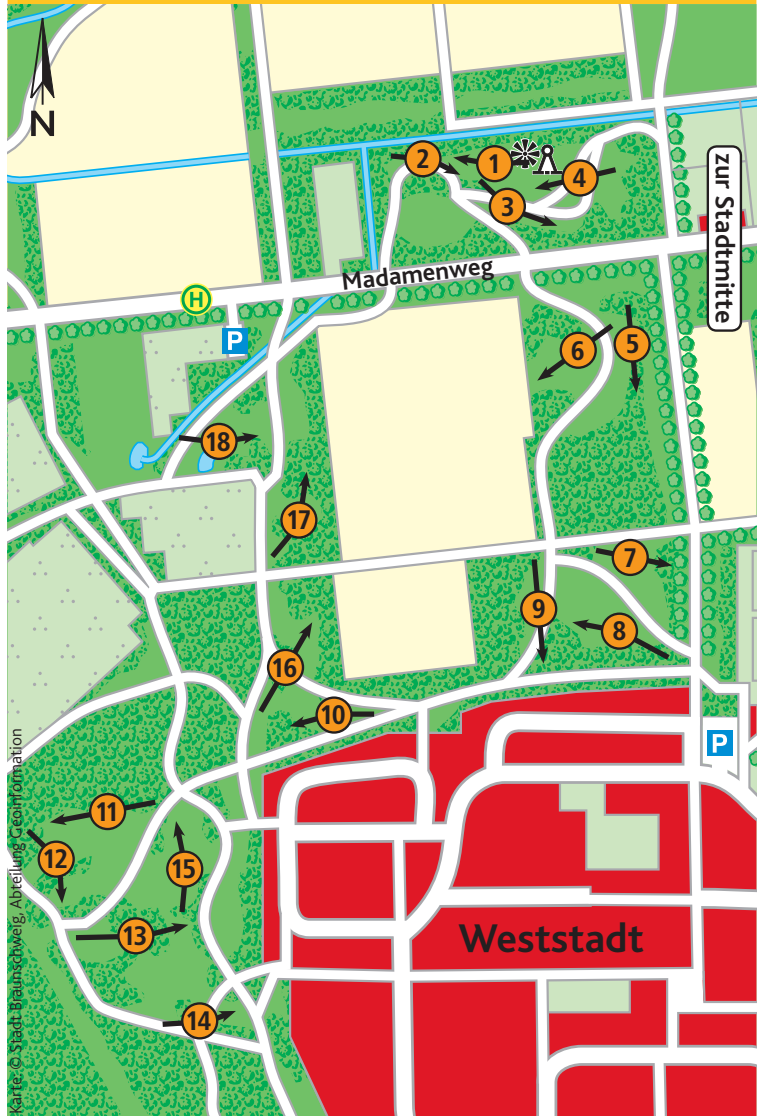

Disc-Golf-Parcours – Übersichtskarte

Der Disc-Golf-Parcours besteht aus 18 Bahnen. Die Übersichtskarte veranschaulicht die Lage der einzelnen Bahnen im Westpark. Die Bahnen 1 bis 5 des Parcours befinden sich auf dem Aussichtsbau am Madamenweg. Alle weiteren Bahnen liegen im Westpark südlich des Madamenweges.