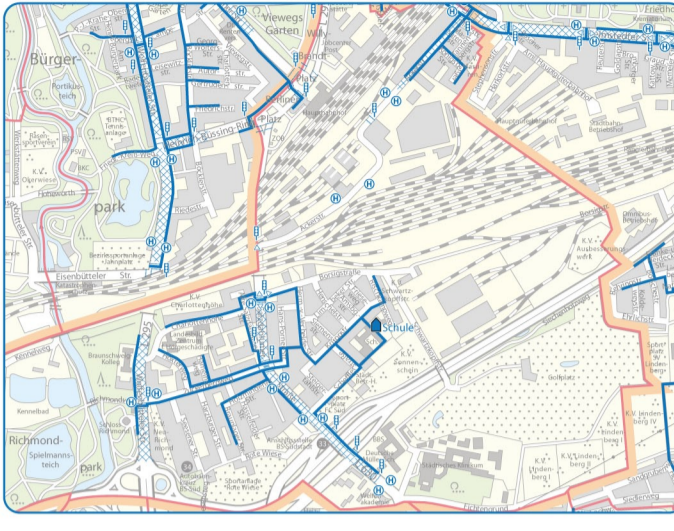

In gemeinsamer Arbeit zwischen der Polizeiinspektion Braunschweig, der Verkehrswacht e.V. und der Stadt Braunschweig wurden Schulwegepläne erstellt. Zur Überprüfung der Aktualität der Pläne möchten wir Sie auf das Schulportal "Rund um die Schule" auf www.braunschweig.de hinweisen.

SCHULWEGPLAN

Stadt Braunschweig

- Schulweg
- Fußgängerüberweg
- Signalanlage
- Fußgängerschutzinsel
- Verkehrshelfer
- Straßenbahn- oder Omnibushaltestelle
- Polizei
- Überqueren hier besonders gefährlich
- Schulbezirk

Kartographie: Stadt Braunschweig, Fachbereich Stadtplanung u. Umweltschutz, Abteilung Geoinformation, © 2013
Thematische Daten: Polizeiinspektion Braunschweig
Herausgeber: Stadt Braunschweig, Fachbereich Schule | Verkehrswacht Braunschweig e.V. | SK20-004-1112