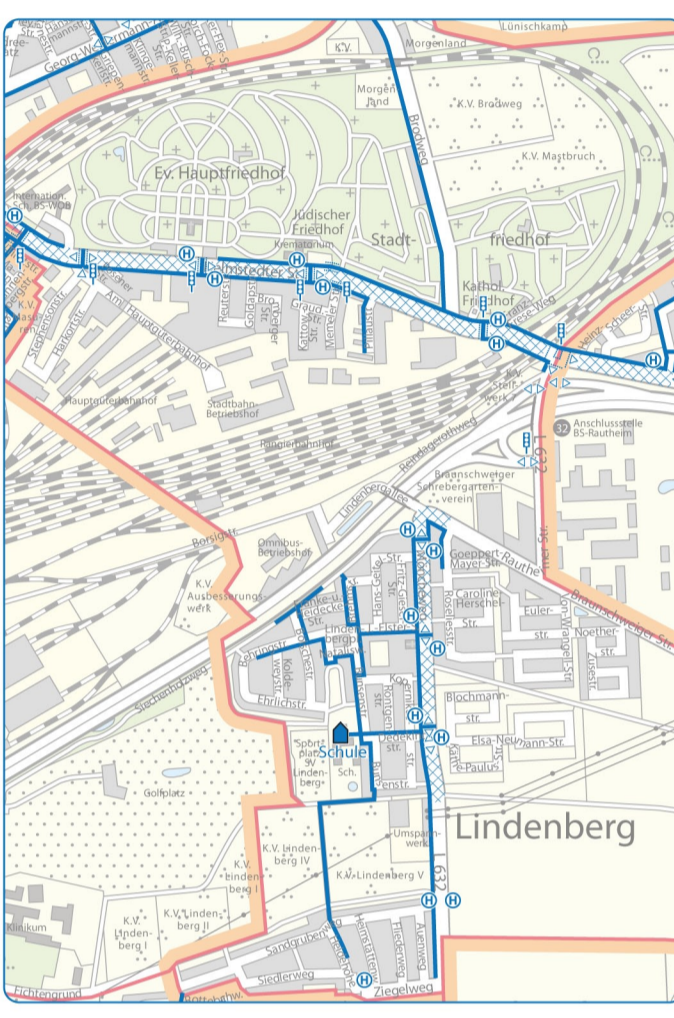

ANGEBOTE DER JUGENDFÖRDERUNG

Jugendförderung
Eiermarkt 4-5
38100 Braunschweig

Spielmobil und Großspielgeräte
(Verleihstelle April bis Oktober)
Tel.: 0531 - 4708527

FIBS
Ferien in Braunschweig
Tel.: 0531 - 4708526 / - 8550

FaBS
Ferien außerhalb Braunschweigs
Tel.: 0531 - 4708524

Kinder- und Jugendzeltplatz
Lenste/Ostsee
Tel.: 0531 - 4708529

Kinder, Jugendliche und Familien
mit Migrationshintergrund
Tel.: 0531 - 4708519

Internationaler Jugendaustausch
Tel.: 0531 - 4708530

Tonstudio „LÖWENHERTZ“
Bültenweg 58
38106 Braunschweig
Tel.: 0531 - 341861

bs4u: Beteiligung
Tel.: 0531 - 4708571

Spielplatzangelegenheiten
Tel.: 0531 - 4708513

Spielmeile
Tel.: 0531 - 4708531

Beratung und Zuschüsse für
Jugendgruppen
Tel.: 0531 - 4708515

Schulkindbetreuung/
offene Ganztagsgrundschulen
Tel.: 0531 - 4708512 / -8525

Mädchencafé Luzie
(KJZ Mühle)
Tel.: 0531 - 12169825

Kinder- und Jugendschutz
Tel.: 0531 - 4708523 / -8572

GRUND- & HAUPTSCHULEN

GS Lindbergsiedlung
Bunsenstraße 22
38126 Braunschweig
Tel.: 0531 - 2640710
Schulkindbetreuung
Deutsches Rotes Kreuz
Tel.: 0531 - 63190

GS Rautheim
Schulstraße 7
38126 Braunschweig
Tel.: 0531 - 693091
Schulkindbetreuung
Deutsches Rotes Kreuz
Tel.: 0531 - 63357

GS Bebelhof
(Offene Ganztagsgrundschule)
Kruppstraße 24a
38126 Braunschweig
Tel.: 0531 - 62125
oder 0531 - 6803716

GS Mascheroder Holz
Retemeyerstraße 15
38126 Braunschweig
Tel.: 0531 - 66200
Schulkindbetreuung
Deutsches Rotes Kreuz
Tel.: 0157 - 86574797

GS Heidberg
(Offene Ganztagsgrundschule)
Dresdenstraße 139
38124 Braunschweig
Tel.: 0531 - 63117
Abt. Lindbergsiedlung
(Förderklassen Sprache)
Bunsenstraße 22
38126 Braunschweig
Tel.: 0531 - 2640710