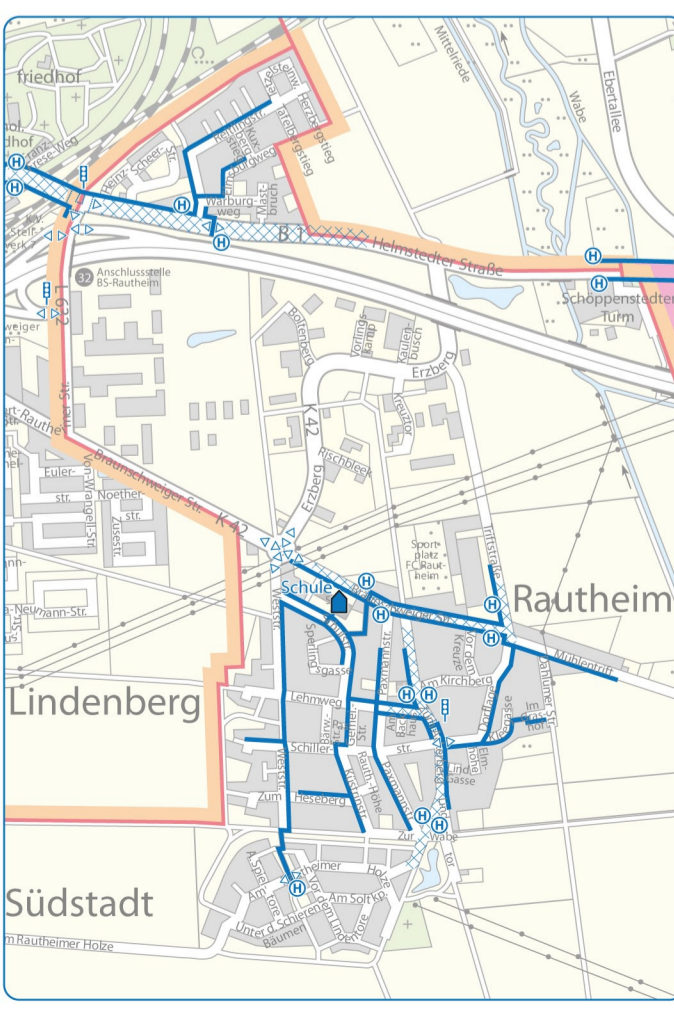

KINDER- & JUGENDZENTREN

Kinder- und Jugendtreff Rautheim
Braunschweiger Straße 4a
38126 Braunschweig
Tel.: 0531 - 693888

Kinder- und Jugendzentrum Roxy
Wellenplatz 17
38126 Braunschweig
Tel.: 0531 - 2621120

KINDERTAGESSTÄTTEN

Kindertagesstätte Lindbergsiedlung
Nietzschestraße 11
38126 Braunschweig
Tel.: 0531 - 691257

Kindertagesstätte Rautheim
Gemeindestraße 4a
38126 Braunschweig
Tel.: 0531 - 692001

Fichtengrund 4
Fichtengrund
Tel.: 0531 - 6171225

Ev. luth. Kita Mascherode
Schulgasse 1a
38126 Braunschweig
Tel.: 0531 - 692727

Betriebs - KITA - Klinikum
Fichtengrund 4
38126 Braunschweig
Tel.: 0531 - 8789261

AWO-Kindertagesstätte
Rosellesstraße 39
38126 Braunschweig
Tel.: 0531 - 87705121

KITA
KITA