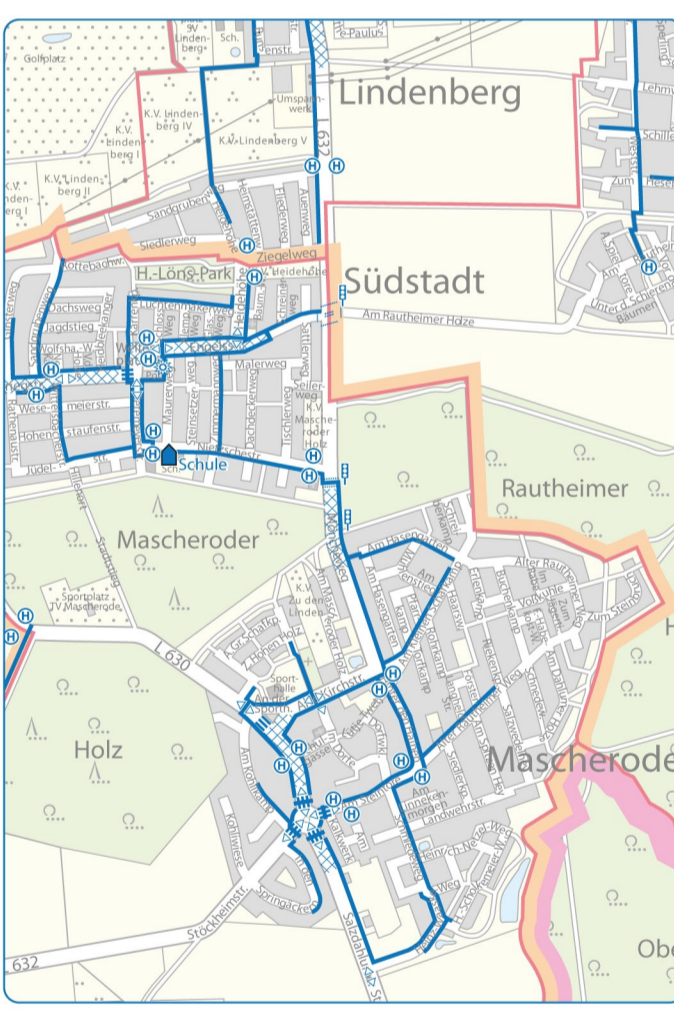

BÜCHEREIEN

Ortsbücherei Südstadt
Bunsenstraße 22
38126 Braunschweig
Tel.: 0531 - 26309508

Ortsbücherei Rautheim
Gemeindestraße 2
38126 Braunschweig
Tel.: 0531 - 693083